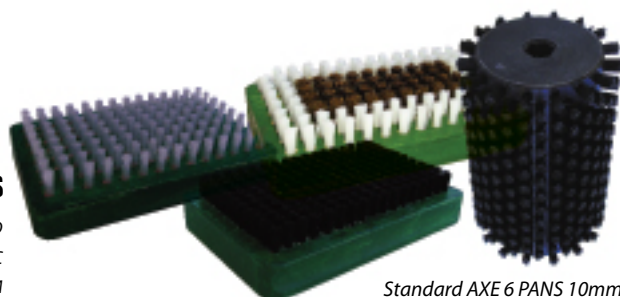

DRAGONSKI

Les Gaillards

38880 AUTRANS

Tél. : 04 76 94 79 82

contact@dragonski.com

PRODUCTION 100% FRANCE

BROSSES - MANUELLES et ROTATIVES

€ 10,50 - Plate Nylon dur ref: BPND
 € 12,00 - Plate Crin de cheval ref: BPCC
 € 13,00 - Plate mixte Laiton + Nylon dur ref: BPM
 € 19,00 - Rotative Nylon Moyen ref: BRNM
 € 19,00 - Rotative Nylon souple ref: BRNS